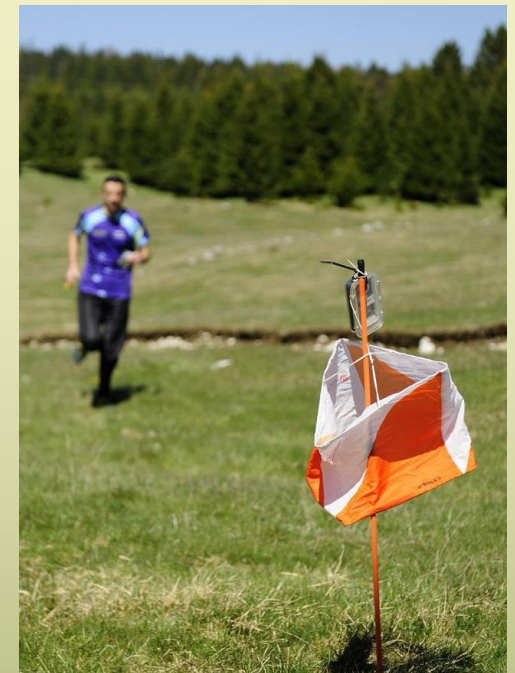

SPORTS ORIENTATION 2019

DEPARTEMENT DE L'AIN

A pied, à VTT, à ski....

Seul ou à plusieurs...

Mais toujours la carte à la main !